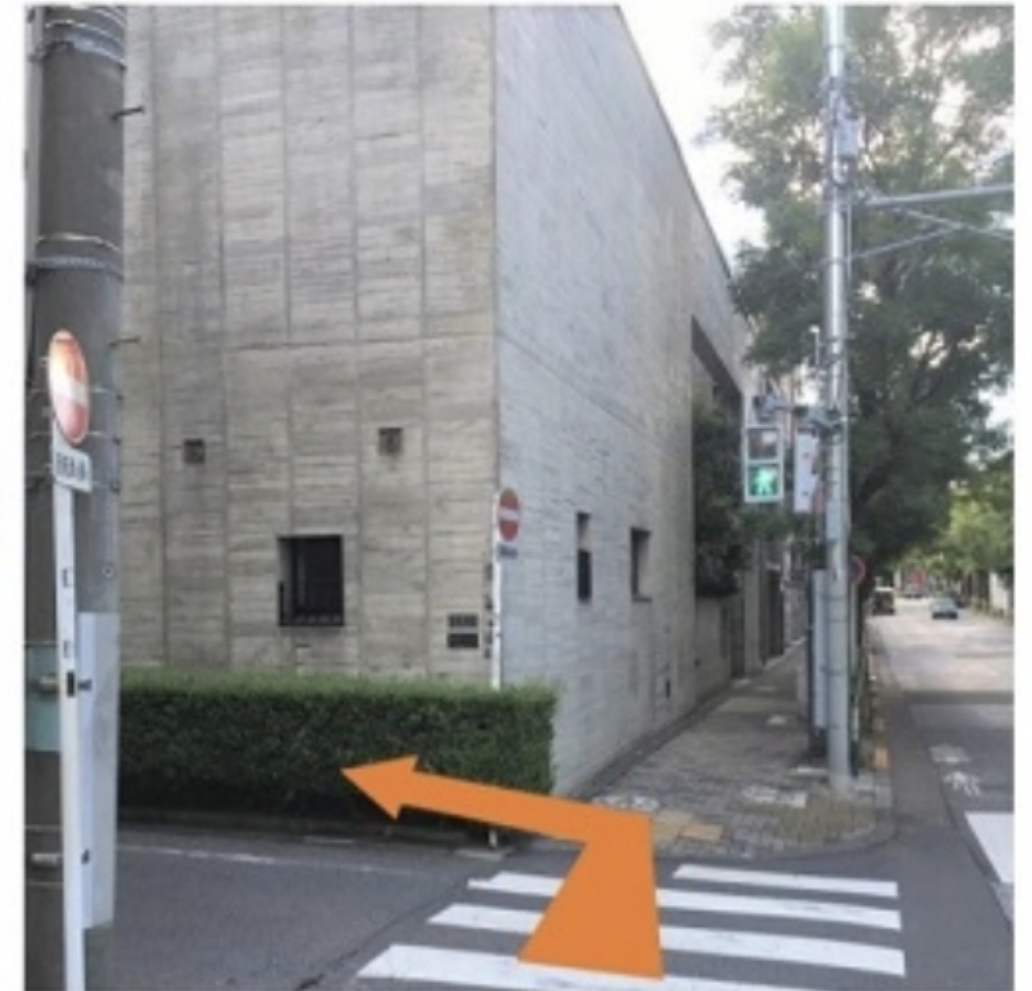

表参道駅(A4出口)からの道順案内

① 表参道駅 A4 出口を出たら左へ進みます。

② そのまま通りを直進します。

③ 右手にプラダのビルが見えます。

④ そのまま通りを直進します。

⑤ そのまま通りを直進します。

⑥ 交差点で左折します。

⑦ 左手にセブンイレブンが見えたら通りを右折します。

⑧ そのまま直進します。

⑨ 右手に東京カイロプラクティックの看板が設置されている建物が見えたら到着です。